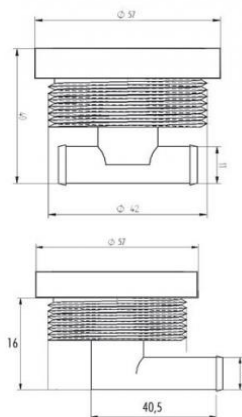

Reposacabezas **QUADRA**

Referencia	Peso	Precio
80066020--	1,2 kgs	25,00 €

**Muy FLEXIBLE ,
AJUSTE perfecto.**

Medidas: 24,5 x 30,7 cm

Nuevo poliuretano más blando.

colores: cualquier RAL o PANTONE

Jets de Cabina ABS serie **SENSS**

57 x 57 6,5 mm

referencia	Opción	Color	Precio
60271225	abrazadera "T"		
60281225	abrazadera "L"	Cromo/ gris	3,43 €
60291225	montaje rápido		
60271220	abrazadera "T"		
60281220	abrazadera "L"	Cromo/ Cromo	3,66 €
60291220	montaje rápido		
60271221	abrazadera "T"		
60281221	abrazadera "L"	Cromo/ blanco	3,43 €
60291221	montaje rápido		

STANDARD

1,75lt/min a 2,5 bar presión con 3 salidas ANTICAL

referencia	Opción	Color	Precio
60301125	abrazadera "T"		
60311125	abrazadera "L"	Cromo/gris	3,43 €
60321125	montaje rápido		
60301120	abrazadera "T"		
60311120	abrazadera "L"	Cromo/Cromo	3,66 €
60321120	montaje rápido		
60301121	abrazadera "T"		
60311121	abrazadera "L"	Cromo/blanco	3,43 €
60321121	montaje rápido		