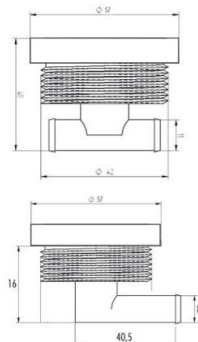

Reposacabezas **QUADRA**

Referencia	Peso	Precio
80066020--	1,2 kgs	25,00 €

**Muy FLEXIBLE ,
AJUSTE perfecto.**

Medidas: 24,5 x 30,7 cm

Nuevo poliuretano más blando.

colores: cualquier RAL o PANTONE

Jets de Cabina ABS serie **SENSS**

57 x 57 6,5 mm

referencia	Opción	Color	Precio
60271225	abrazadera "T"		
60281225	abrazadera "L"	Cromo/ gris	3,43 €
60291225	montaje rápido		
60271220	abrazadera "T"		
60281220	abrazadera "L"	Cromo/ Cromo	3,66 €
60291220	montaje rápido		
60271221	abrazadera "T"		
60281221	abrazadera "L"	Cromo/ blanco	3,43 €
60291221	montaje rápido		

STANDARD

1,75lt/min a 2,5 bar presión con 3 salidas ANTICAL

referencia	Opción	Color	Precio
60301125	abrazadera "T"		
60311125	abrazadera "L"	Cromo/gris	3,43 €
60321125	montaje rápido		
60301120	abrazadera "T"		
60311120	abrazadera "L"	Cromo/Cromo	3,66 €
60321120	montaje rápido		
60301121	abrazadera "T"		
60311121	abrazadera "L"	Cromo/blanco	3,43 €
60321121	montaje rápido		